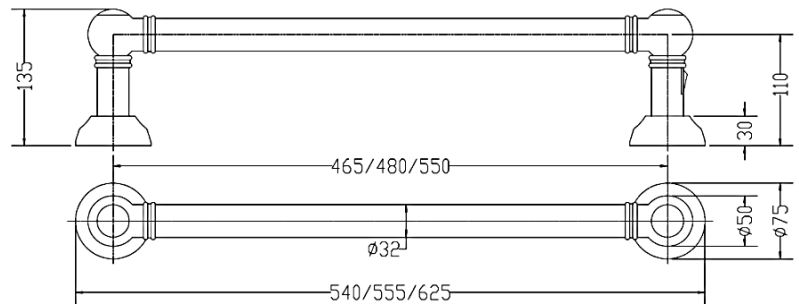

9-621/S

SERENO

Scaldasalviette fisso, asta riscaldante, rosone a copertura attacchi.

MISURA DEL TUBO: Ø32mm

MODULO AGGIUNTIVO: non disponibile

VERSIONE COMBINATA: non disponibile

MONTAGGIO A PAVIMENTO: non disponibile

AROMATERAPIA: non disponibile

Fixed heated towel rail, heated bar in brass pipe, Brass bar washers.

PIPE DIMENSION: Ø32mm

ADDITIONAL MODULE: not available

COMBINED VERSION: not available

FLOOR CONNECTION: not available

НИЖНЕЕ ПОДКЛЮЧЕНИЕ: не предусмотрено

АРОМАТЕРАПИЯ: не предусмотрена

Ricambi disponibili a richiesta
Spare parts available on request
Запасные части под заказ

SC9621FELA01

Trattamento galvanico (TG)
Galvanic treatment (TG)
Гальваническое покрытие (TG)

Verniciato (V)
Vernished (V)
Покраска (V)

INT. (mm)	WATT	WATT	WEIGHT
465	20	20	2.7
480	20	20	2.7
550	20	20	2.7